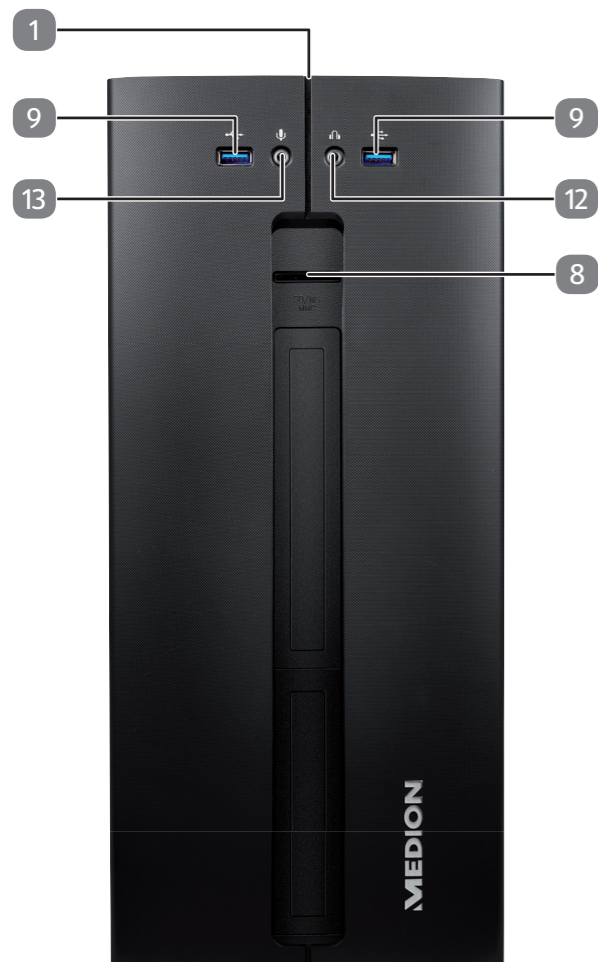

Übersicht der Anschlüsse

Front	Rückseite
-------	-----------

POS	Beschreibung der Komponenten
1	Ein-/Ausshalter / Betriebsanzeige
5	Stromversorgung (Netzkabelanschluss)
8	Kartenleser
9	USB 3.0-Anschlüsse
10	USB 3.1-Anschlüsse
11	USB 2.0-Anschlüsse
12	Kopfhöreranschluss
13	Mikrofonanschluss
14	Audioeingang / Lautsprecher RS (rear out)*
15	Kopfhöreranschluss / Lautsprecher FS (front out)*
16	Mikrofonanschluss / Lautsprecher CS/SS (center/subwoofer out)*
23	DisplayPort
24	HDMI-Anschluss
27	Netzwerk LAN (RJ-45)