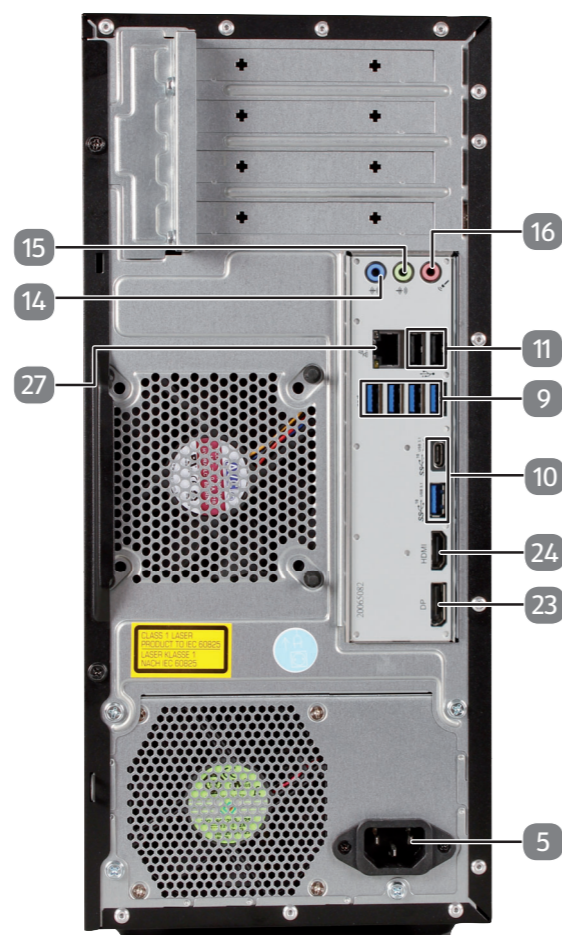

Übersicht der Anschlüsse

Front	Rückseite
-------	-----------

POS	Beschreibung der Komponenten
1	Ein-/Ausshalter / Betriebsanzeige
5	Stromversorgung (Netzkabelanschluss)
8	Kartenleser
9	USB 3.0-Anschlüsse
10	USB 3.1-Anschlüsse
11	USB 2.0-Anschlüsse
12	Kopfhöreranschluss
13	Mikrofonanschluss
14	Audioeingang / Lautsprecher RS (rear out)*
15	Kopfhöreranschluss / Lautsprecher FS (front out)*
16	Mikrofonanschluss / Lautsprecher CS/SS (center/subwoofer out)*
23	DisplayPort
24	HDMI-Anschluss
27	Netzwerk LAN (RJ-45)

Wichtige Hinweise zu den Abbildungen

Die Übersicht enthält, mit einem Sternchen * gekennzeichnet, Anschlüsse mit einer Doppelbelegung, die jeweilige Konfiguration wird über die Software gesteuert.

Falls Anschlüsse mit einer Schutzkappe verdeckt sind, stehen diese in der jeweiligen Konfiguration nicht zur Verfügung.